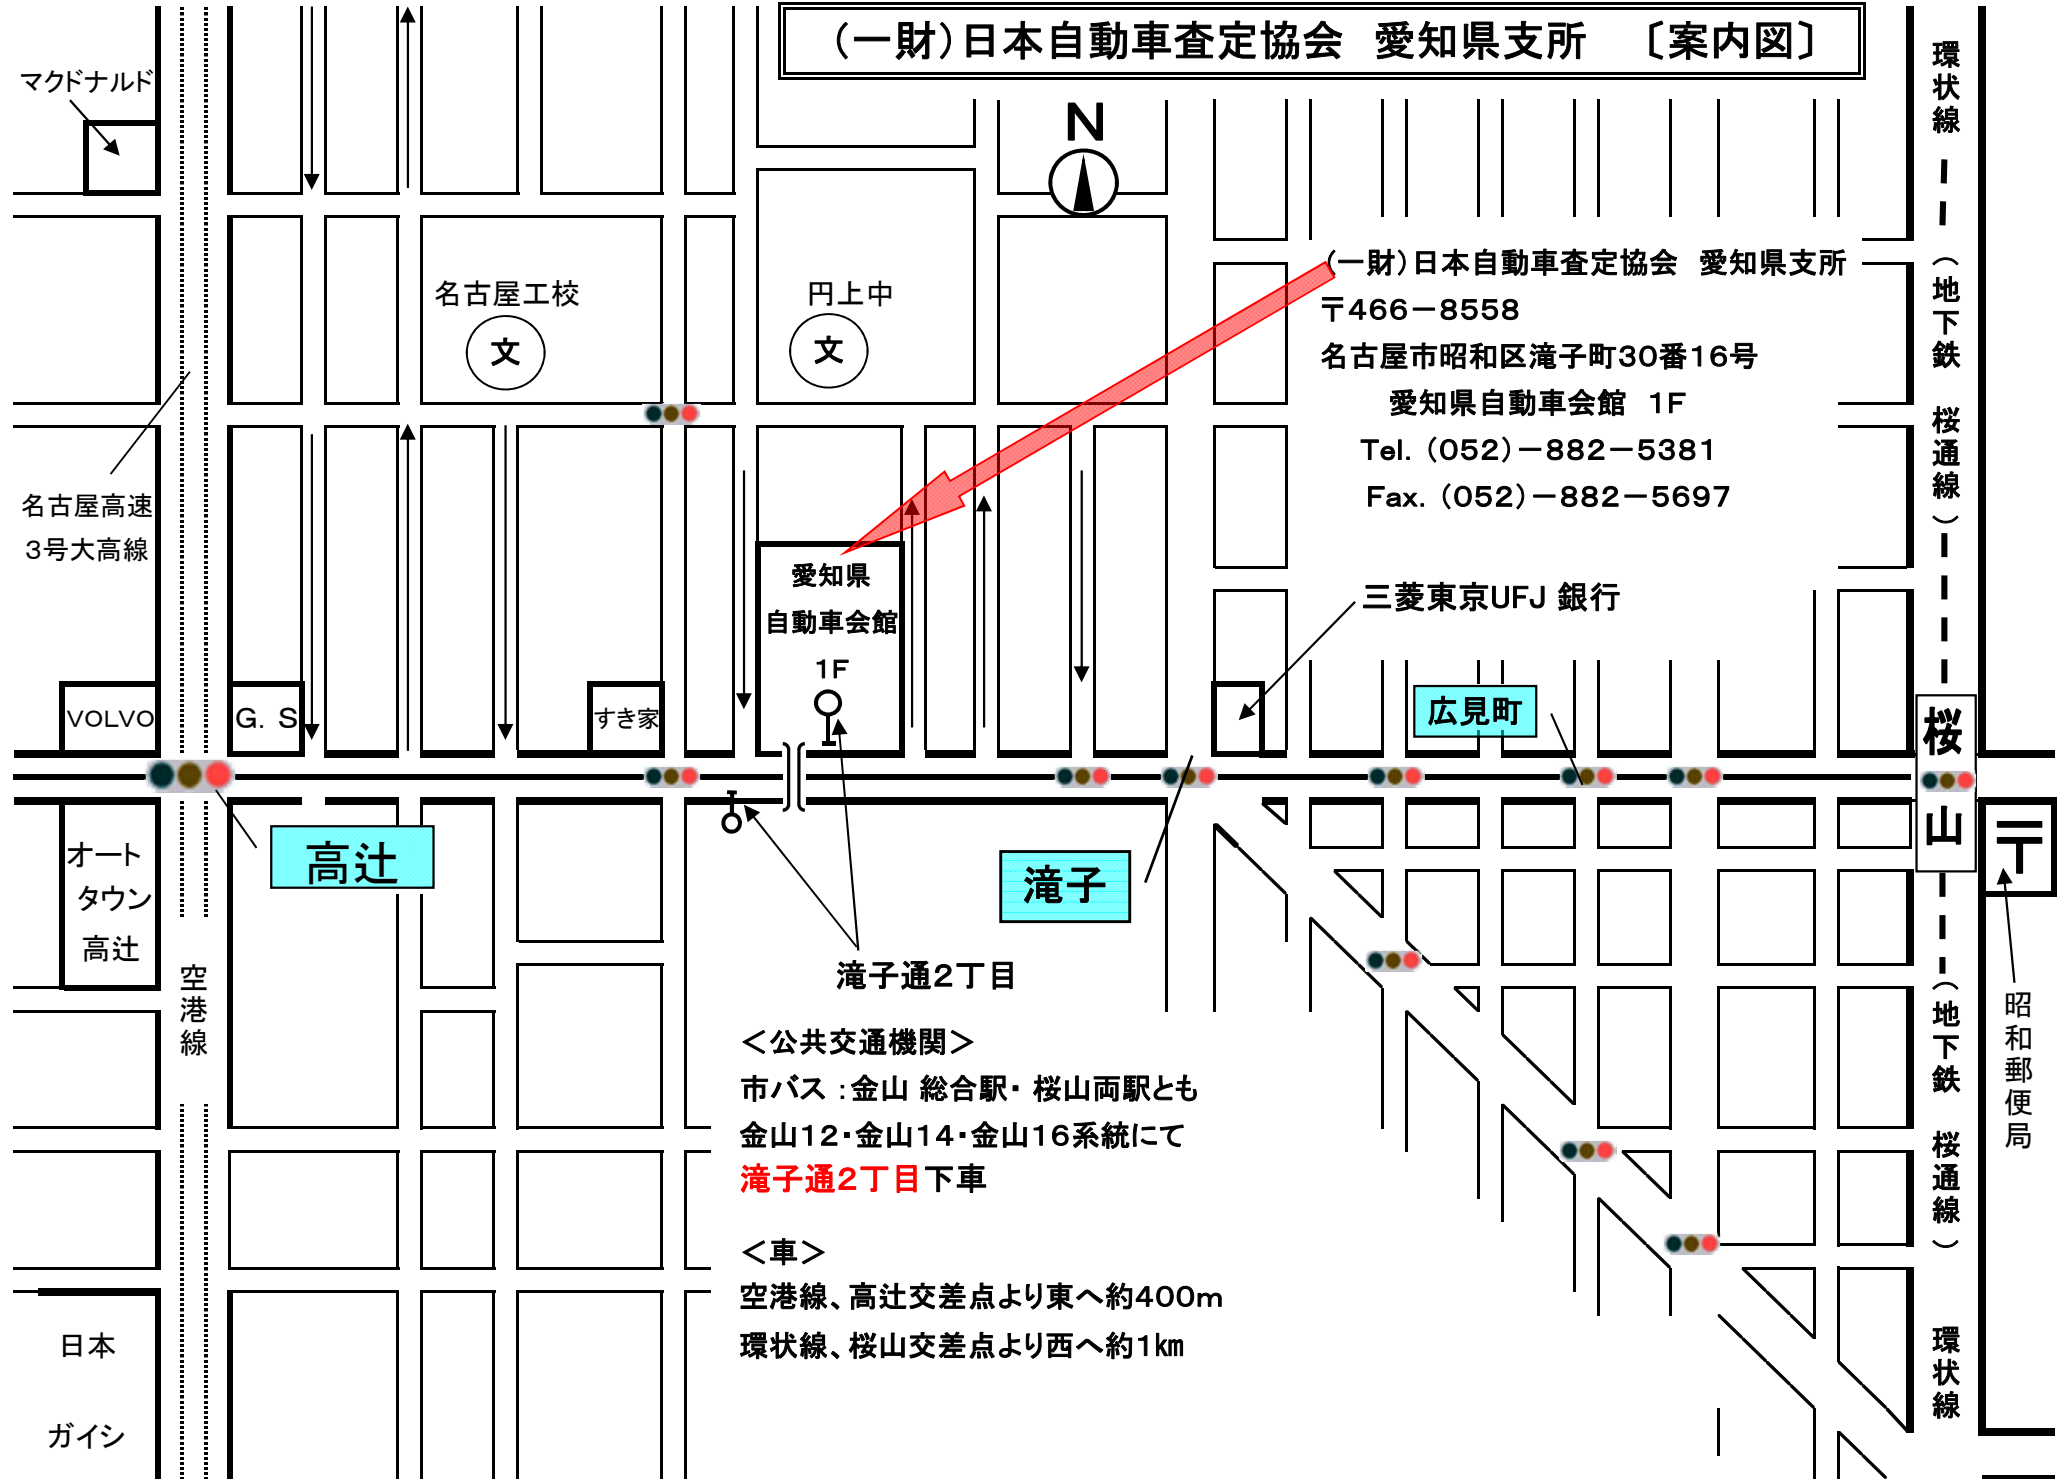

(一財)日本自動車査定協会 愛知県支所 [案内図]

名古屋工校
文

円上中
文

愛知県
自動車会館
1F

(一財)日本自動車査定協会 愛知県支所
〒466-8558
名古屋市昭和区滝子町30番16号
愛知県自動車会館 1F
Tel. (052)-882-5381
Fax. (052)-882-5697

三菱東京UFJ 銀行

広見町

高辻

滝子

滝子通2丁目

<公共交通機関>
市バス: 金山 総合駅・桜山両駅とも
金山12・金山14・金山16系統にて
滝子通2丁目下車

<車>
空港線、高辻交差点より東へ約400m
環状線、桜山交差点より西へ約1km

環状線
――(地下鉄) 桜通線――
桜山
――(地下鉄) 桜通線――
環状線

昭和郵便局

マクドナルド

名古屋高速
3号大高線

VOLVO

G. S

すき家

オート
タウン
高辻

空港線

日本
ガイシ